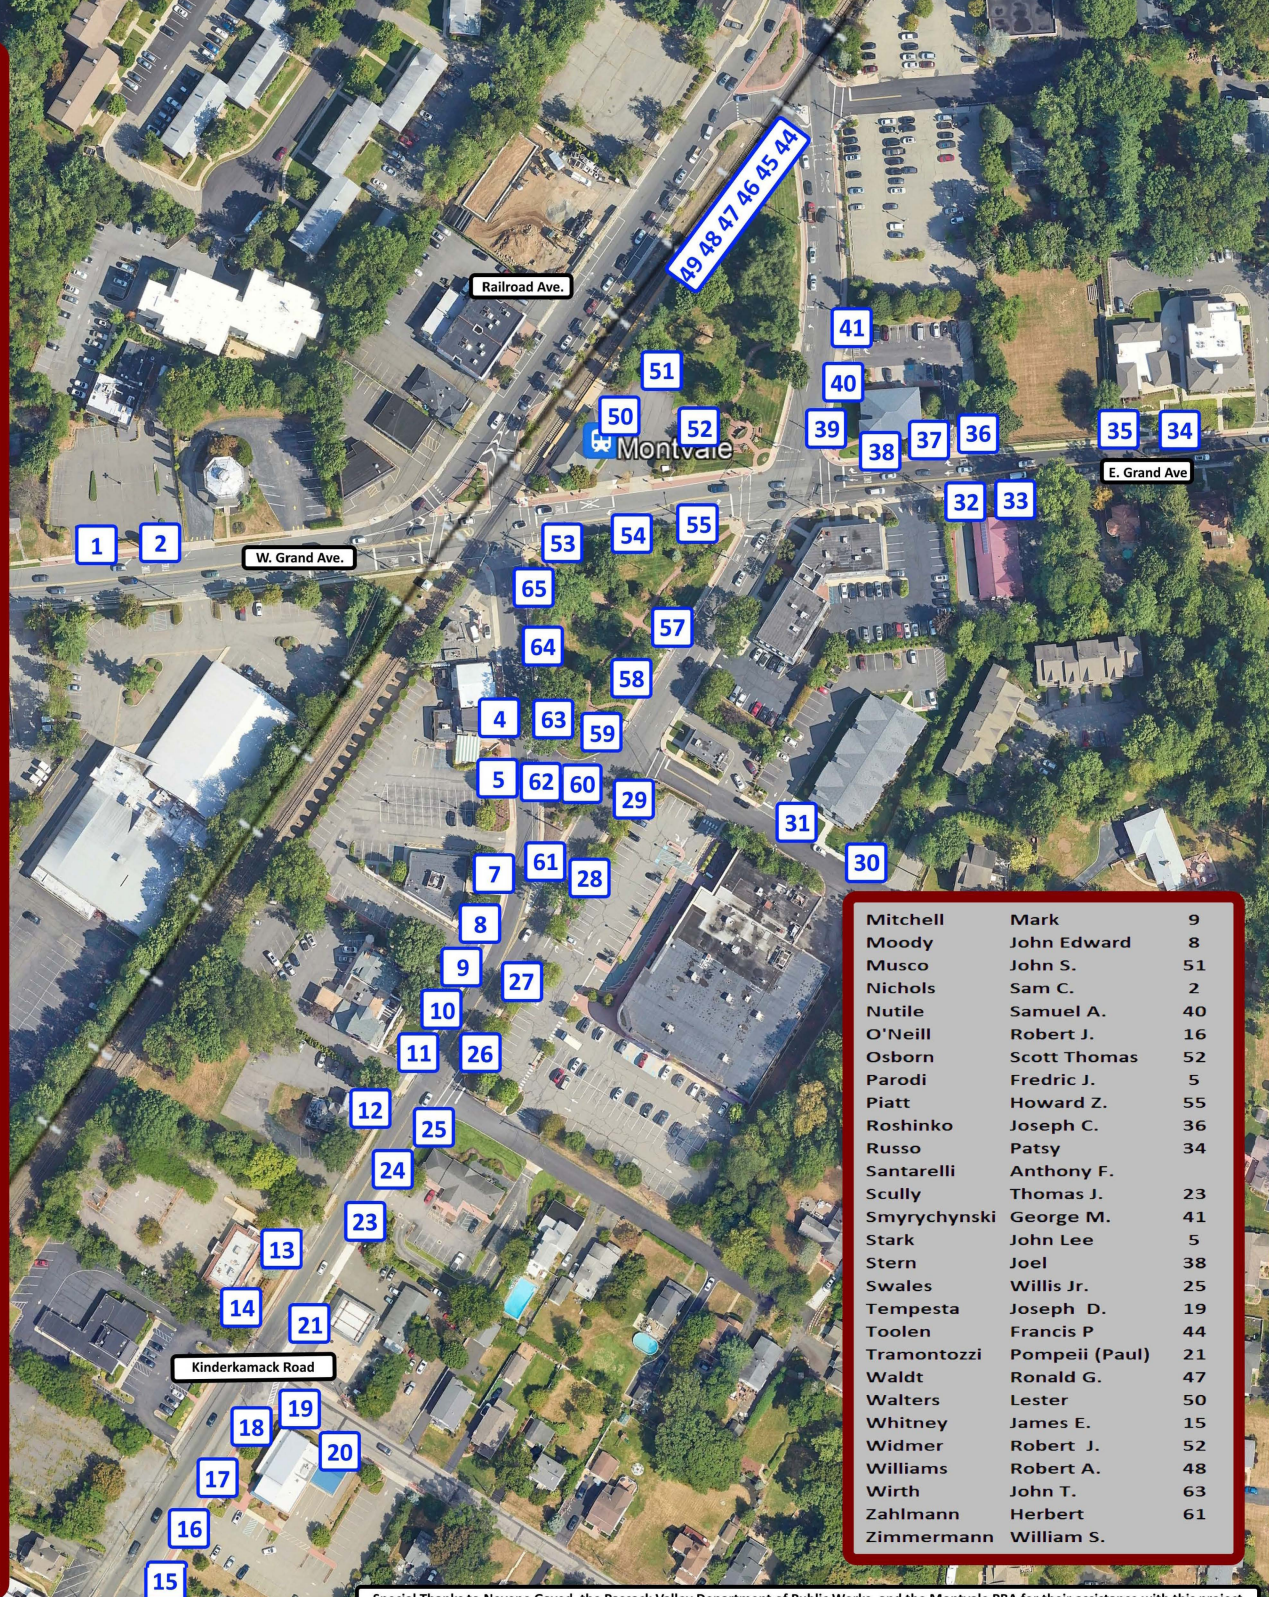

BOROUGH OF MONTVALE

PROUDLY SALUTES

Last	First	Pole
Altro	Frank	
Aquaviva	John F.	
Askew	Brooks H.	
Auer	Amaka	48
Auer	Jeff	21
Ballanco	Edward M.	28
Ballanco	Edward T.	29
Banovic	David J.	27
Banovic	John D.	27
Bates	Robert T.	17
Bedrosian	Aram	45
Benjamin	Daniel A.	18
Birdsall	Kenneth	59
Birkenmaier	Kurt John	14
Boman	Andrew M.	58
Broderick	John H.	47
Carolan	Andrew J.	40
Chandiramani	Sandy	
Ciccarello	Nicholas J.	
Collins	Dennis H.	63
Daley	Robert E.	26
Darley	Timothy P.	53
Della Bella	Anthony	35
Demes	Andrew J.	11
DiBlasi	Anthony T.	10
Downes	Robert F.	50
Franchina	Anthony J.	53
Frederick	Jim	55
Freeman	Stan	45
Gagauf	Edwin W.	49
Galvin	Donald J.	24
Goertz	Charles S.	64
Guasconi	Ted	51
Guico	John P.	64
Gutierrez	Vladimir	
Haertsch	Brian C.	65
Halzack	Michael J	
Hanna	John W.	38
Hawkins	Ryan J.	34
Hill	David P.	35
Hoffman	Dan	58
Hopper	Leigh	59
Humphrey	Kevin R.	54
Hurd	Robert P.	13
Keel	John	
Kent	Douglas Ford	
Kim	William	37
Kinego	Joe	54
Koelling	Dieter K.	65
Kuiters	Richard G.	49
Lennon	James	1
Londahl-Smith	Donald M.	61
Lydon	John V.	44
MacDonald	Gordon F.	7
Madgwick	Arthur W.	46
Marigliani	Joseph R. Jr.	60
Marigliani	Joseph R. Sr.	60
McGee	Kevin J.	39
McGee	Matthew P.	39
McLaughlin	Thomas	46
Meaney	William J.	
Menconi	Steven	41
Mendola	Philip E.	12
Miller	Clinton B.	57
Miller	Clinton E.	57

Special Thanks to Nevene Gayed, the Pascack Valley Department of Public Works, and the Montvale PBA for their assistance with this project